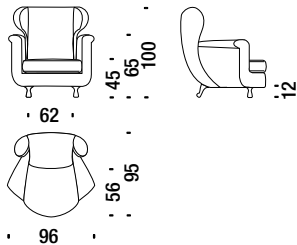

Bergere Papy

Bergere Papy

015

5,5 mt. 9,5 m² 1,1 m³ 35 Kg

€
H _____
Q _____
S _____
W _____
Y _____
T _____
Z _____