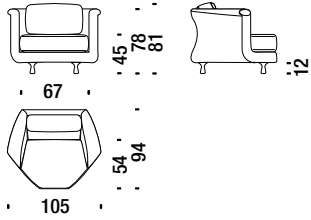

123-Units 4 Bessal
124-Units 5 Bessal
-Pelle / Leather T
-Pelle / Leather Z

Feet colors - Füße Farben

Armchair without skirt

Sessel ohne Rock

ON1

6 mt. 11 m² 0,9 m³ 37 Kg

€ €
H _____
Q _____
S _____
W _____
Y _____
T _____
Z _____

2 seater sofa without skirt

Sofa 2-sitzig ohne Rock

ON3

9,1 mt. 17 m² 1,5 m³ 58 Kg

€ €
H _____
Q _____
S _____
W _____
Y _____
T _____
Z _____

2 seater sofa major without skirt

Sofa 2-sitzig major ohne Rock

ON7

11 mt. 20,5 m² 1,6 m³ 62 Kg

€ €
H _____
Q _____
S _____
W _____
Y _____
T _____
Z _____

3 seater sofa without skirt

Sofa 3-sitzig ohne Rock

ON9

14,3 mt. 26 m² 2 m³ 82 Kg

€ €
H _____
Q _____
S _____
W _____
Y _____
T _____
Z _____