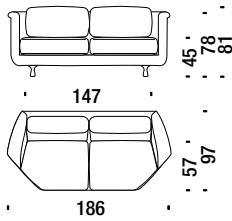

123-Units 4 Bessal
124-Units 5 Bessal
-Pelle / Leather T
-Pelle / Leather Z

Feet colors - Füße Farben

Armchair without skirt

Sessel ohne Rock

ON1

6 mt. 11 m² 0,9 m³ 37 Kg

€ €
H _____
Q _____
S _____
W _____
Y _____
T _____
Z _____

2 seater sofa without skirt

Sofa 2-sitzig ohne Rock

ON3

9,1 mt. 17 m² 1,5 m³ 58 Kg

€ €
H _____
Q _____
S _____
W _____
Y _____
T _____
Z _____

2 seater sofa major without skirt

Sofa 2-sitzig major ohne Rock

ON7

11 mt. 20,5 m² 1,6 m³ 62 Kg

€ €
H _____
Q _____
S _____
W _____
Y _____
T _____
Z _____

3 seater sofa without skirt

Sofa 3-sitzig ohne Rock

ON9

14,3 mt. 26 m² 2 m³ 82 Kg

€ €
H _____
Q _____
S _____
W _____
Y _____
T _____
Z _____