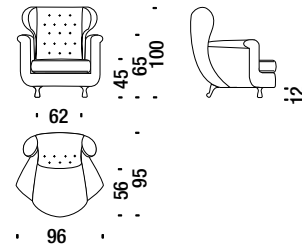

ON7

11 mt. 20,5 m² 1,6 m³ 62 Kg

€ €
H _____
Q _____
S _____
W _____
Y _____
T _____
Z _____

3 seater sofa without skirt

Sofa 3-sitzig ohne Rock

ON9

14,3 mt. 26 m² 2 m³ 82 Kg

€ €
H _____
Q _____
S _____
W _____
Y _____
T _____
Z _____

Bergere Papy

Bergere Papy

015

5,5 mt. 9,5 m² 1,1 m³ 35 Kg

€
H _____
Q _____
S _____
W _____
Y _____
T _____
Z _____

Bergere Papy capitonè

Bergere Papy capitonè

075

6 mt. 10 m² 1,1 m³ 35 Kg

€
H _____
Q _____
S _____
W _____
Y _____
T _____
Z _____

Round stool

Runder Hocker

OP5

2,5 mt. 4,2 m² 0,3 m³ 14 Kg

€ €
H _____
Q _____
S _____
W _____
Y _____
T _____
Z _____