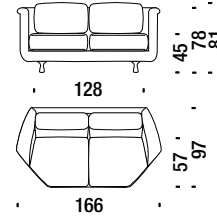

123-Units 4 Bessal
124-Units 5 Bessal
-Pelle / Leather T
-Pelle / Leather Z

Feet colors - Füße Farben

Armchair without skirt

Sessel ohne Rock

ON1

6 mt. 11 m² 0,9 m³ 37 Kg

€ €
H _____
Q _____
S _____
W _____
Y _____
T _____
Z _____

2 seater sofa without skirt

Sofa 2-sitzig ohne Rock

ON3

9,1 mt. 17 m² 1,5 m³ 58 Kg

€ €
H _____
Q _____
S _____
W _____
Y _____
T _____
Z _____

2 seater sofa major without skirt

Sofa 2-sitzig major ohne Rock

ON7

11 mt. 20,5 m² 1,6 m³ 62 Kg

€ €
H _____
Q _____
S _____
W _____
Y _____
T _____
Z _____

3 seater sofa without skirt

Sofa 3-sitzig ohne Rock

ON9

14,3 mt. 26 m² 2 m³ 82 Kg

€ €
H _____
Q _____
S _____
W _____
Y _____
T _____
Z _____